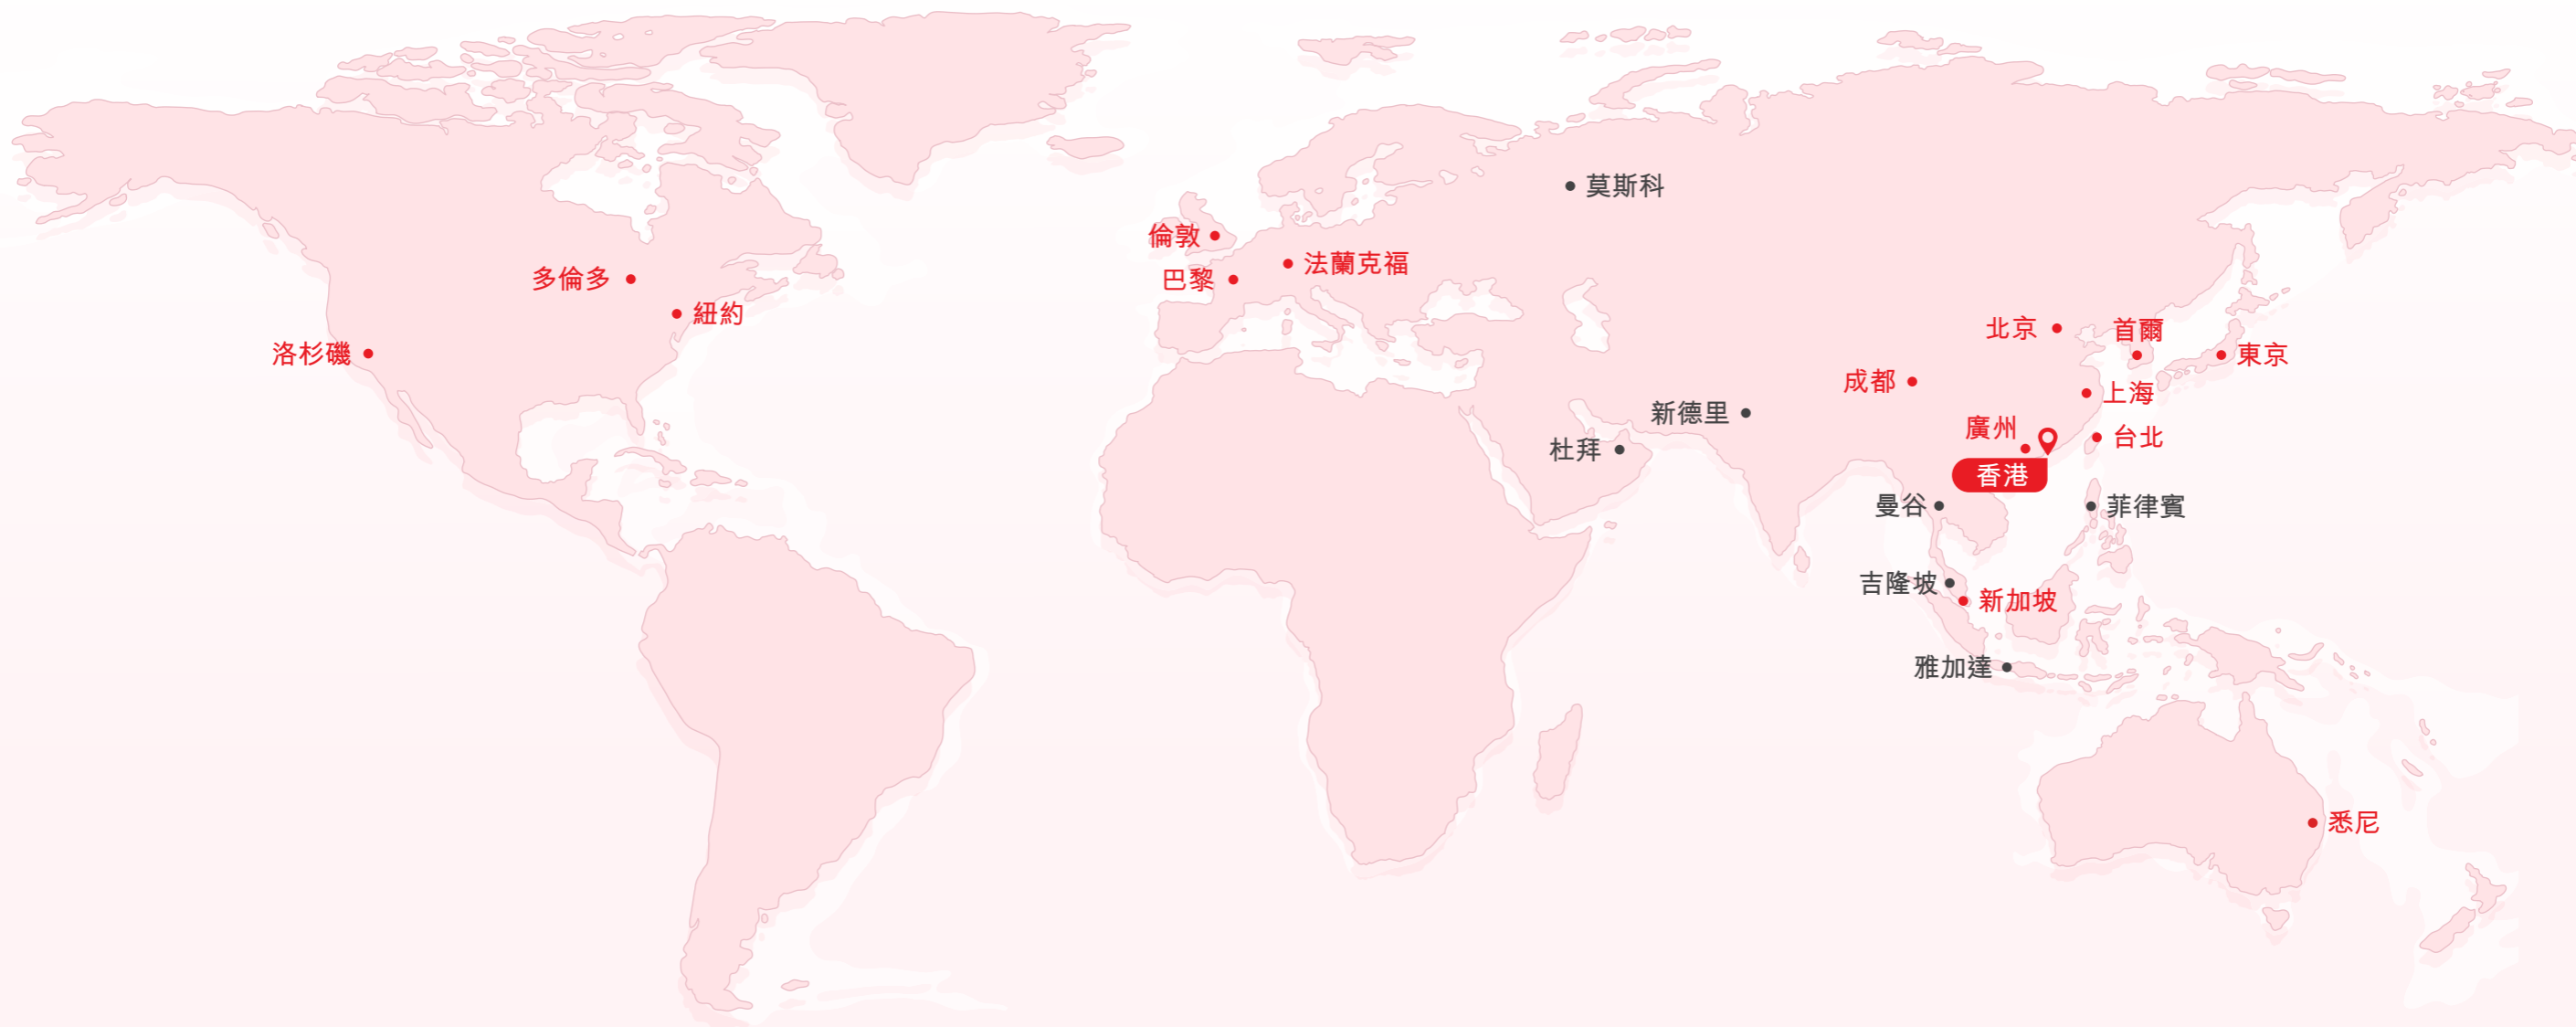

## 全球辦事處及地區代辦

📍 **總辦事處**  
香港

● **全球辦事處**  
北京、廣州、上海、成都、東京、首爾、新加坡（越南辦事處）、台北、悉尼、倫敦、巴黎、法蘭克福、洛杉磯、紐約、多倫多

● **地區代辦**  
（只為旅遊業界 / 傳媒 / 消費者提供查詢服務）  
新德里、雅加達、曼谷、菲律賓、吉隆坡、莫斯科、杜拜

有關各全球辦事處及地區代辦的地址及聯絡方法，請瀏覽 [www.discoverhongkong.com](http://www.discoverhongkong.com)。